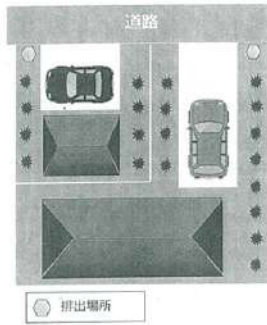

燃えるごみの排出場所

7. 戸建て住宅の排出場所

【俯瞰図（上から見た図）】