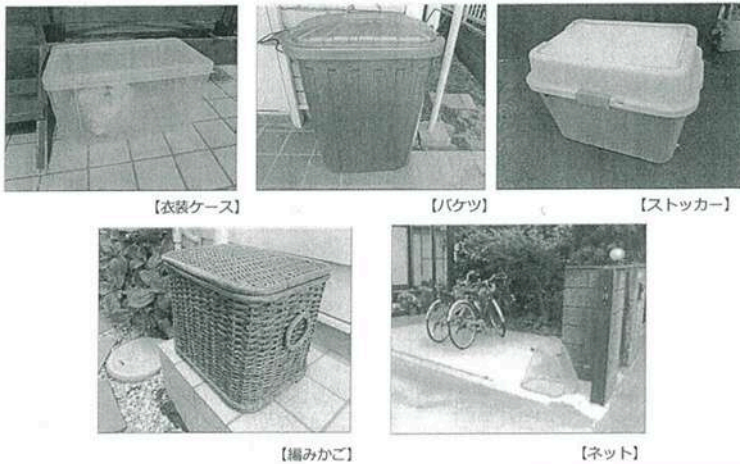

燃えるごみの戸別収集が始まります

令和7年4月から市内一部先行地区で「燃やすごみ」の個別収集が始まります。鎌倉市環境部の方にお話を伺いました。

ふれあいの泉のエリアでの先行地区は「今泉」「今泉台」「岩瀬」です。

従来通り、有料袋（指定収集袋）にいれて出してください。排出場所は各戸の敷地内（玄関先等）です。プラゴミ、燃えないゴミは変わりません。

燃えるごみの出し方

9. 戸建て住宅の出し方例